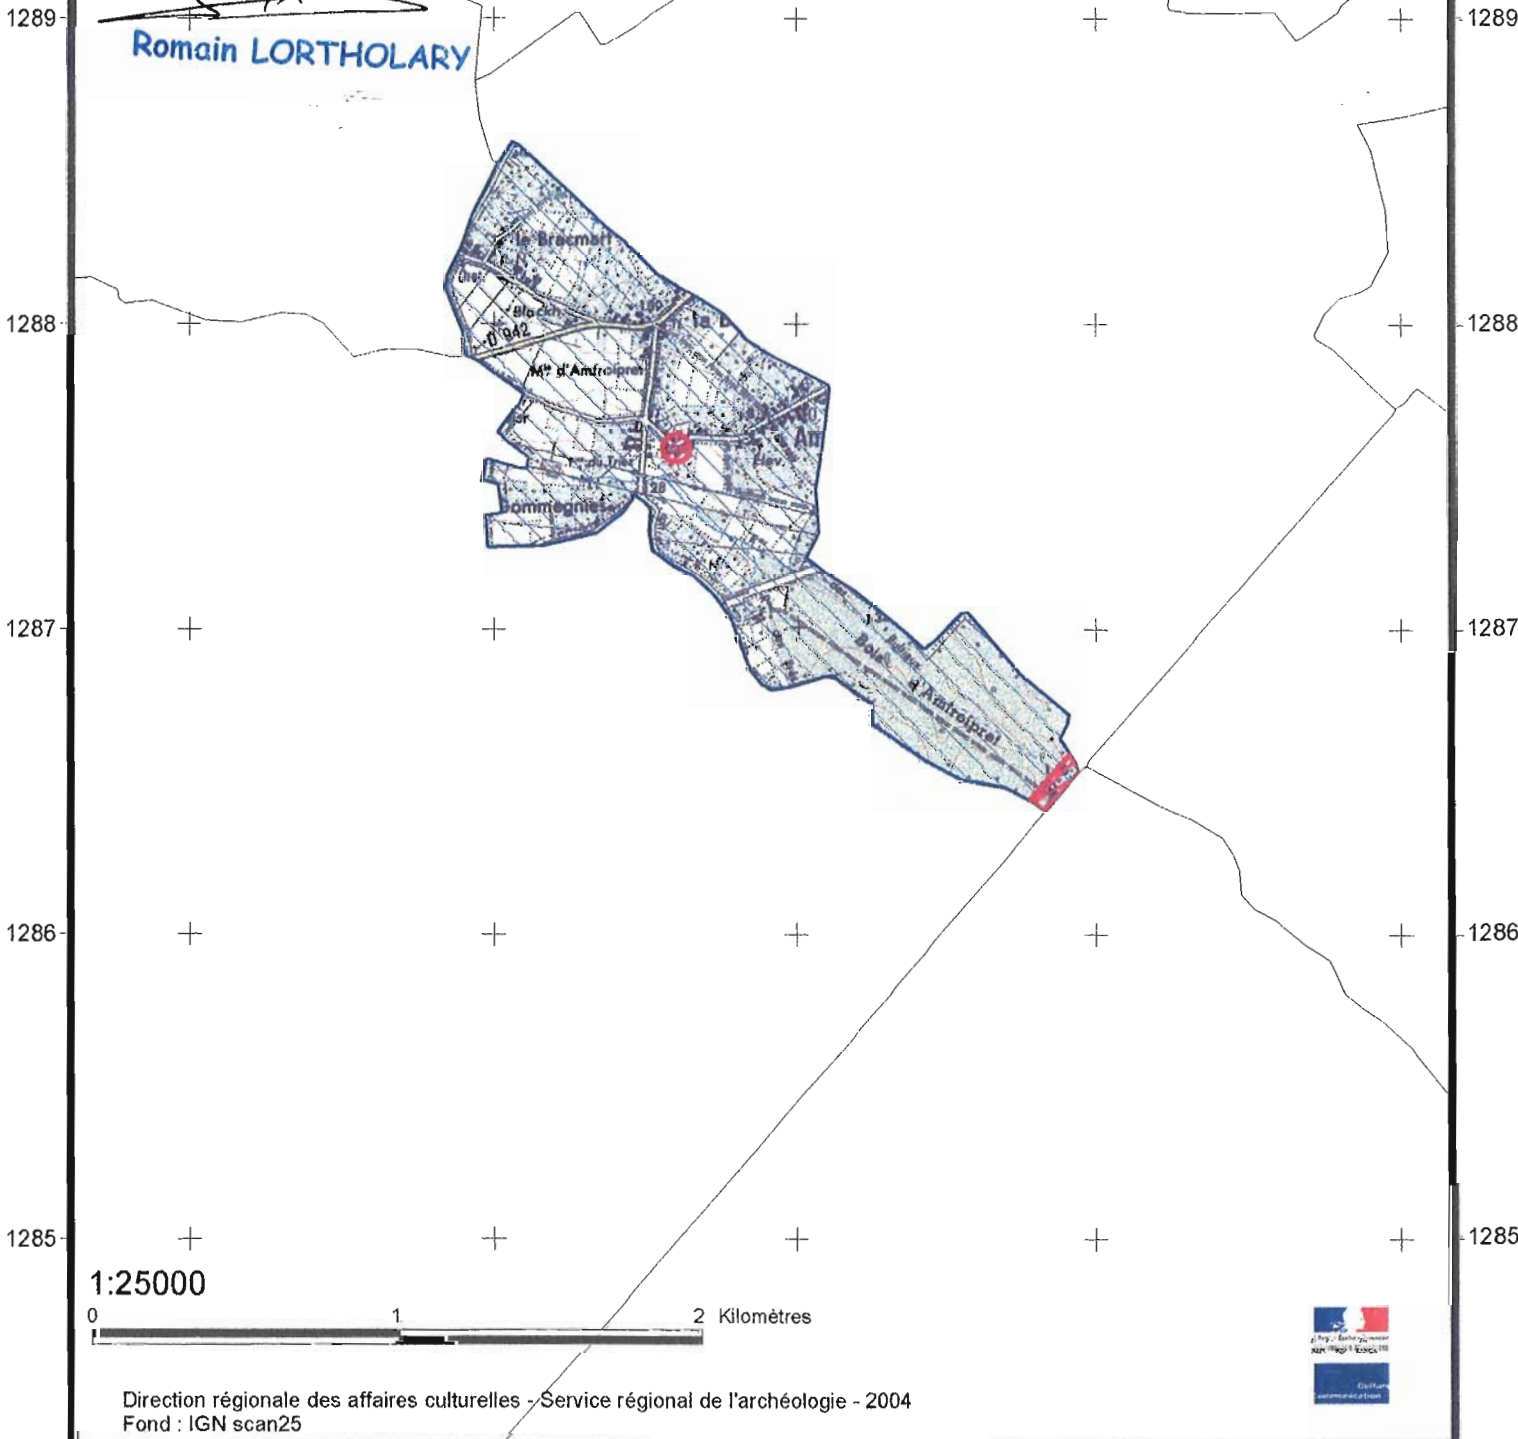

698 699 700 701 702

Zonage archéologique de la commune de Amfroidret (59)

Modalités de consultation

-  Consultation sans limite de seuil
-  Seuil de consultation à 500 m2
-  Seuil de consultation à 5000 m2

*Vu pour être annexé
à l'arrêté du* 21 FEV. 2007

Pour le Préfet
de la Région Nord/ Pas de Calais
Le Chef de Bureau

[Signature]
Romain LORTHOLARY

1:25000

0 1 2 Kilomètres

698 699 700 701 702